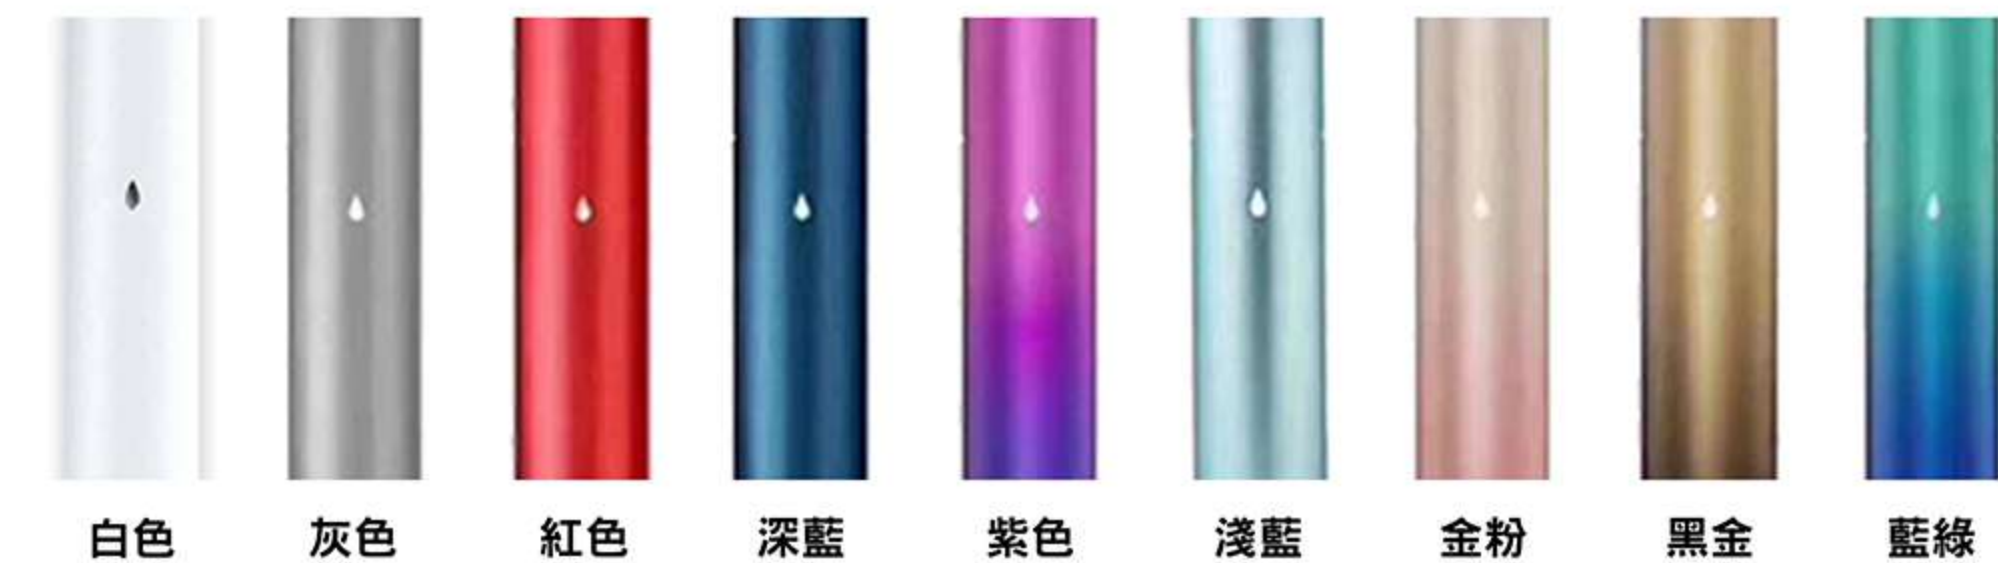

淨機優惠

任選 顏色單機

6587 8772

whatsapp

$1000

三機

$2000

七機

$3000

十一機

$4000

十五機

$5000

二十機

$10000

四十五機

$20000

一百機

人氣 No.1

$30000

一百五十機

$40000

二百一十機

$50000

二百七十機

$100000

五百八十機

R1代機

MGA機

TY機

LA機