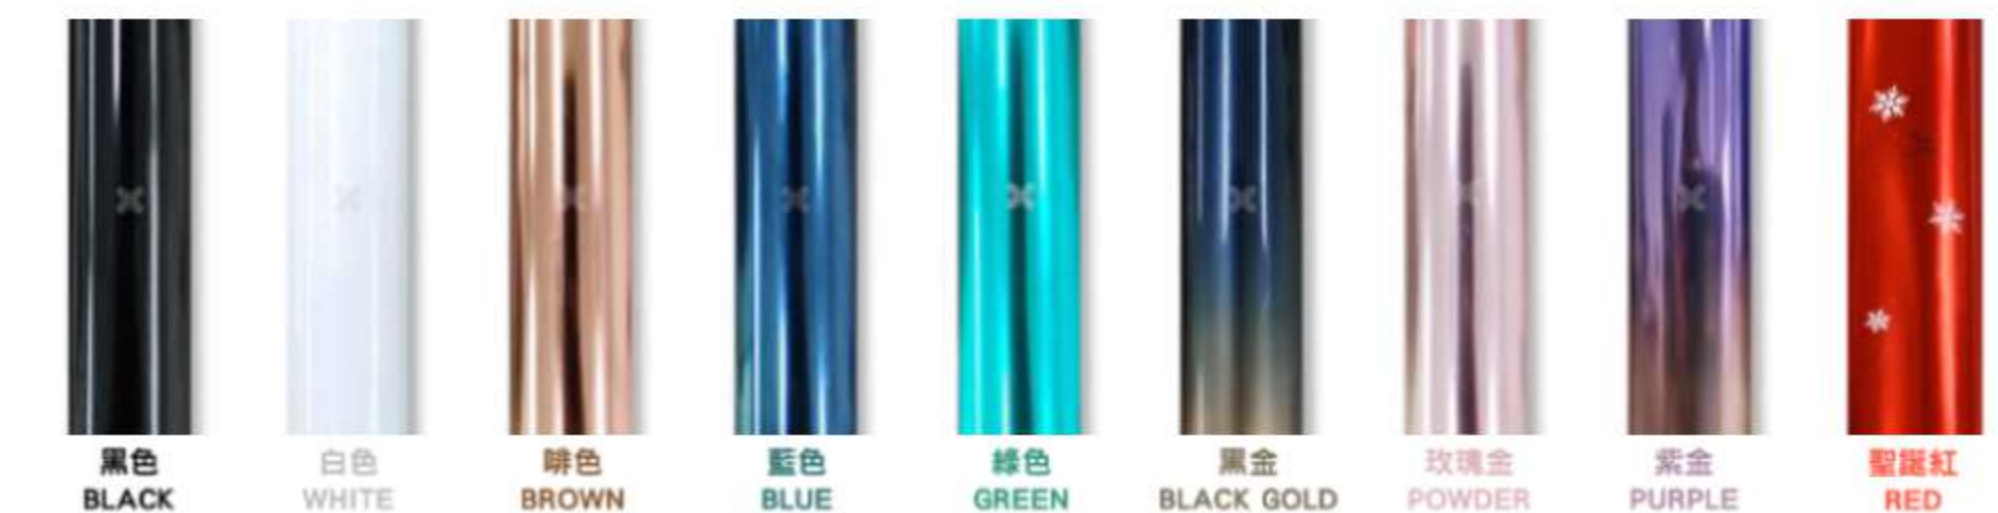

淨機優惠

任選 顏色單機

6587 8772

whatsapp

$1000

三機

$2000

七機

$3000

十一機

$4000

十五機

$5000

二十機

$10000

四十五機

$20000

一百機

人氣 No.1

$30000

一百五十機

$40000

二百一十機

$50000

二百七十機

$100000

五百八十機

R1代機

MGA機

TY機

LA機