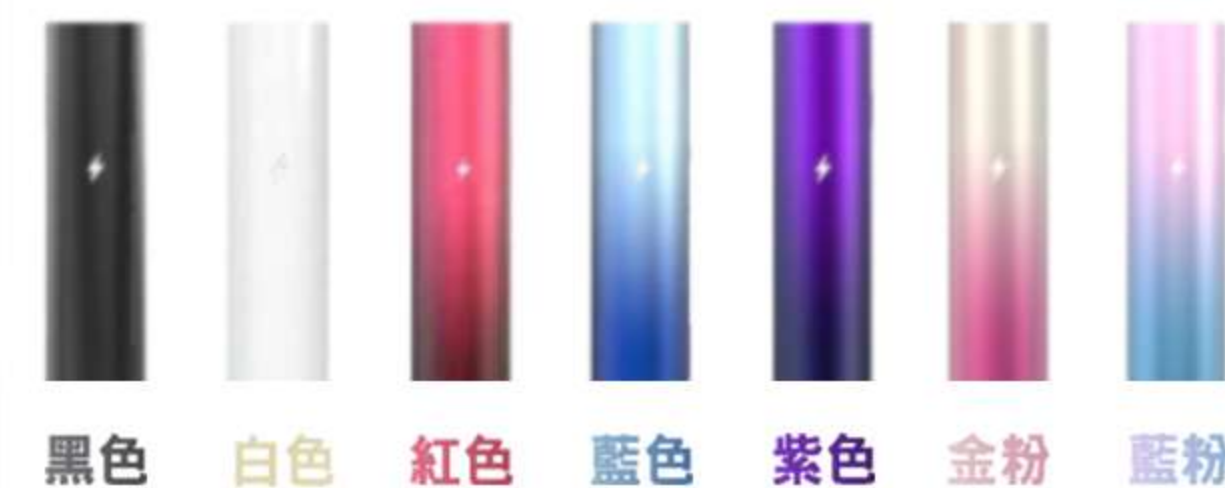

淨機優惠

任選 顏色單機

6587 8772

whatsapp

$1000

三機

$2000

七機

$3000

十一機

$4000

十五機

$5000

二十機

$10000

四十五機

$20000

一百機

人氣 No.1

$30000

一百五十機

$40000

二百一十機

$50000

二百七十機

$100000

五百八十機

R1代機

MGA機

TY機

LA機